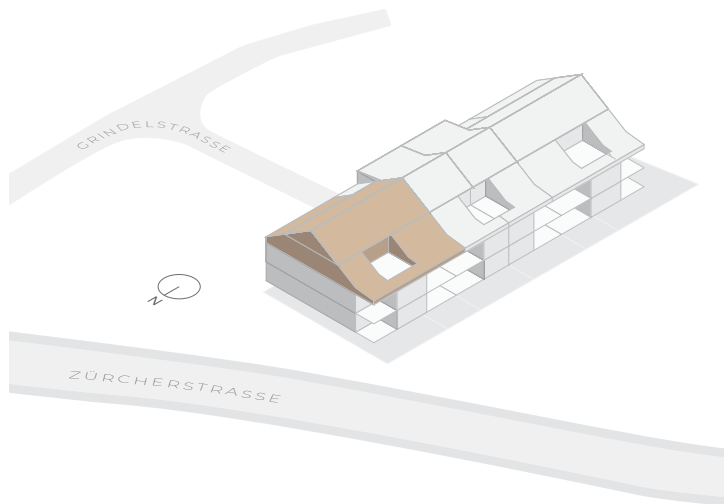

DACHGESCHOSS | GALERIE

# WOHNUNG 7

Wohnungsfläche	141 m <sup>2</sup>
Loggia	16 m <sup>2</sup>
Keller	8 m <sup>2</sup>
Zimmer	5.5

Dachgeschoss

Galerie