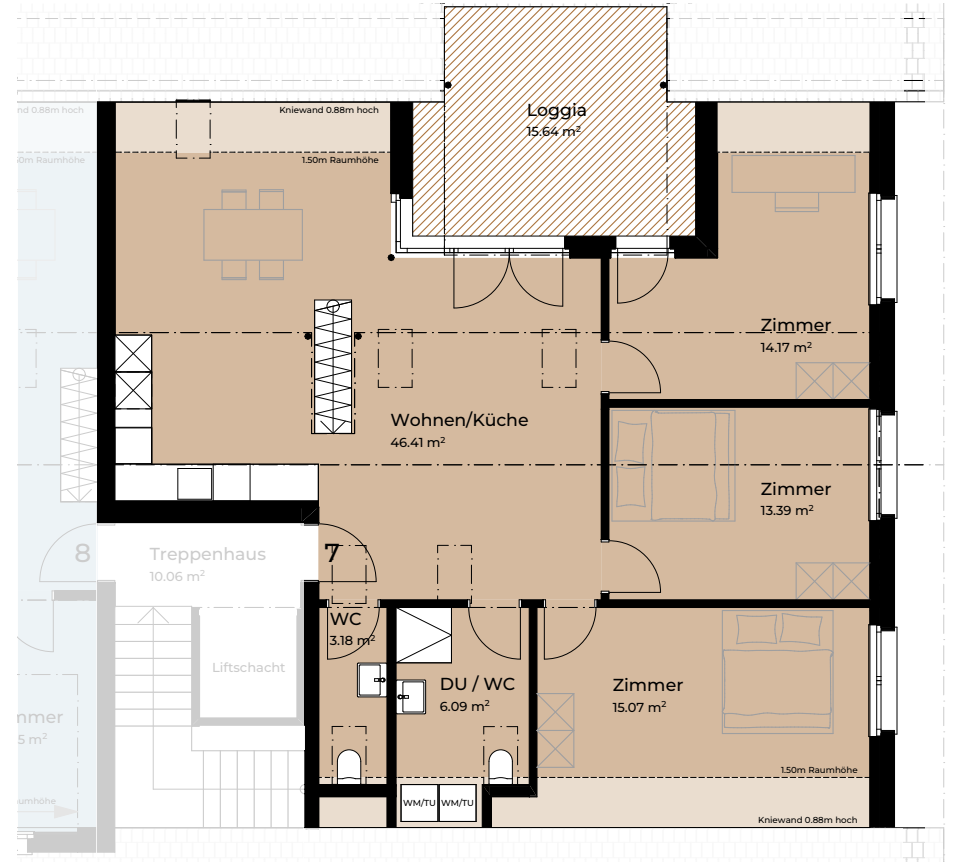

DACHGESCHOSS | GALERIE

# WOHNUNG 7

Wohnungsfläche	141 m <sup>2</sup>
Loggia	16 m <sup>2</sup>
Keller	8 m <sup>2</sup>
Zimmer	5.5

Dachgeschoss

Galerie