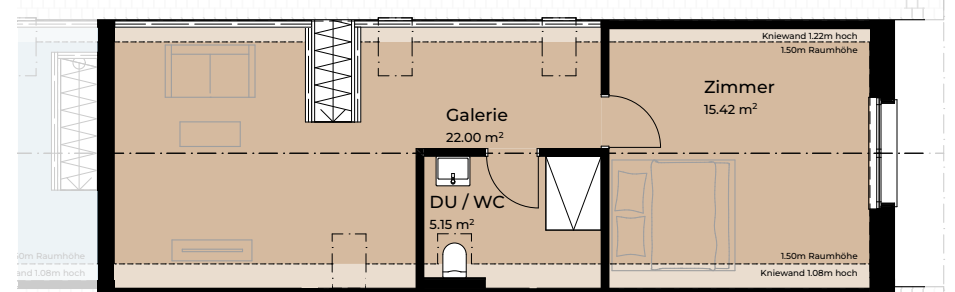

# WOHNUNG 7

Wohnungsfläche	141 m <sup>2</sup>
Loggia	16 m <sup>2</sup>
Keller	8 m <sup>2</sup>
Zimmer	5.5

Dachgeschoss

Galerie