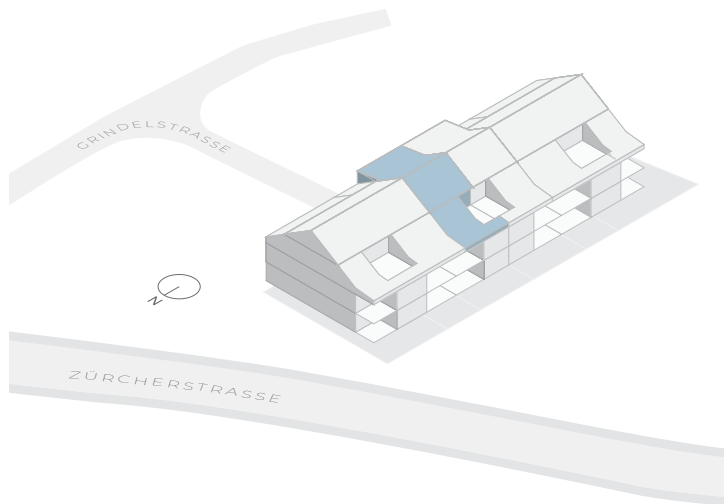

DACHGESCHOSS | GALERIE

WOHNUNG 8

Wohnungsfläche	77 m ²
Loggia	9 m ²
Keller	8 m ²
Zimmer	4.5

Dachgeschoss

Galerie