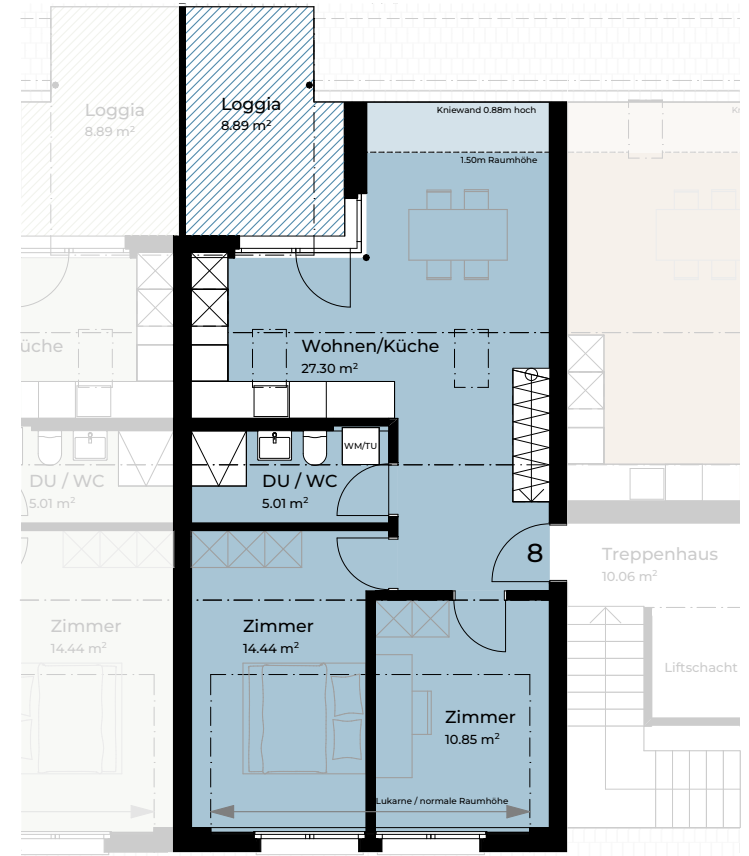

DACHGESCHOSS | GALERIE

WOHNUNG 8

Wohnungsfläche	77 m ²
Loggia	9 m ²
Keller	8 m ²
Zimmer	4.5

Dachgeschoss

Galerie