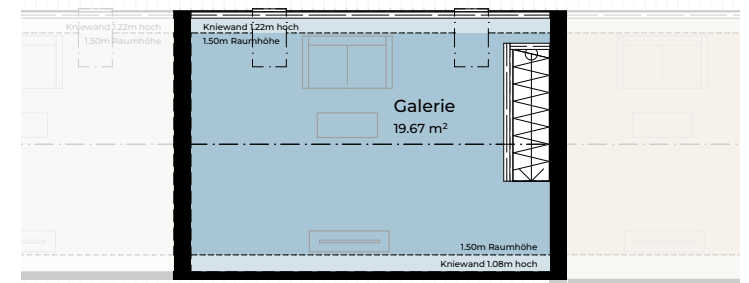

DACHGESCHOSS | GALERIE

WOHNUNG 8

Wohnungsfläche	77 m ²
Loggia	9 m ²
Keller	8 m ²
Zimmer	4.5

Dachgeschoss

Galerie