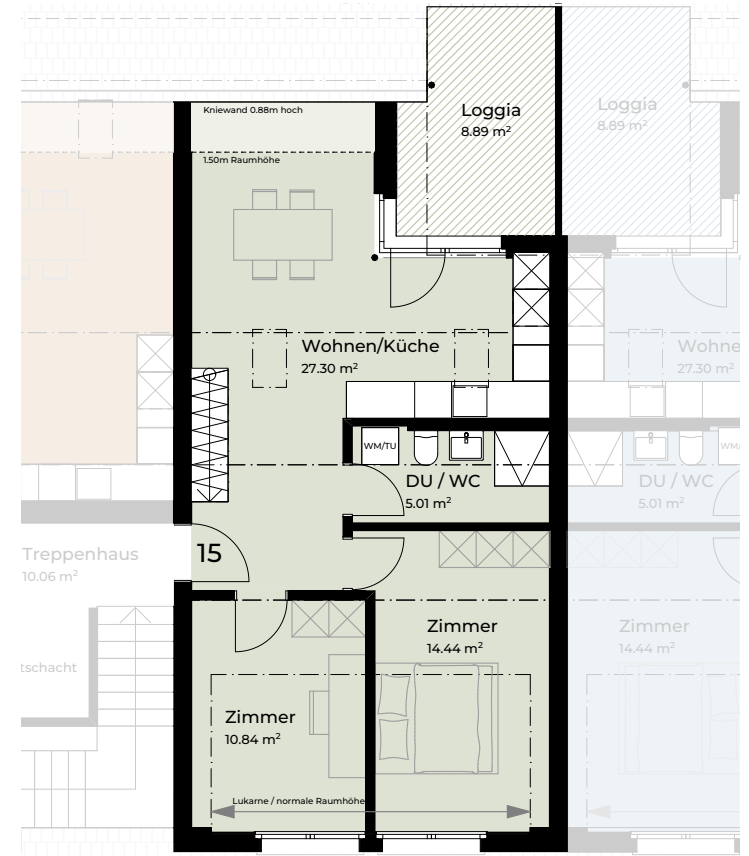

DACHGESCHOSS | GALERIE

# WOHNUNG 15

Wohnungsfläche	77 m <sup>2</sup>
Loggia	9 m <sup>2</sup>
Keller	7 m <sup>2</sup>
Zimmer	4.5

Dachgeschoss

Galerie