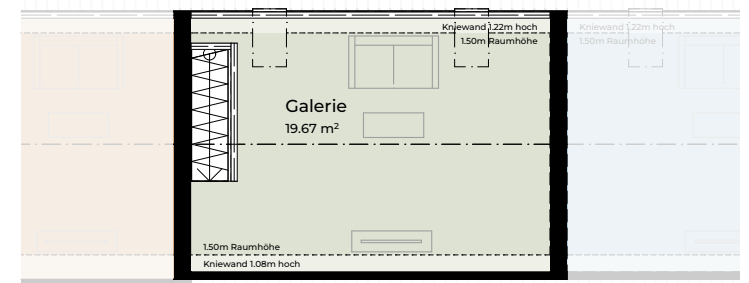

DACHGESCHOSS | GALERIE

# WOHNUNG 15

Wohnungsfläche	77 m <sup>2</sup>
Loggia	9 m <sup>2</sup>
Keller	7 m <sup>2</sup>
Zimmer	4.5

Dachgeschoss

Galerie