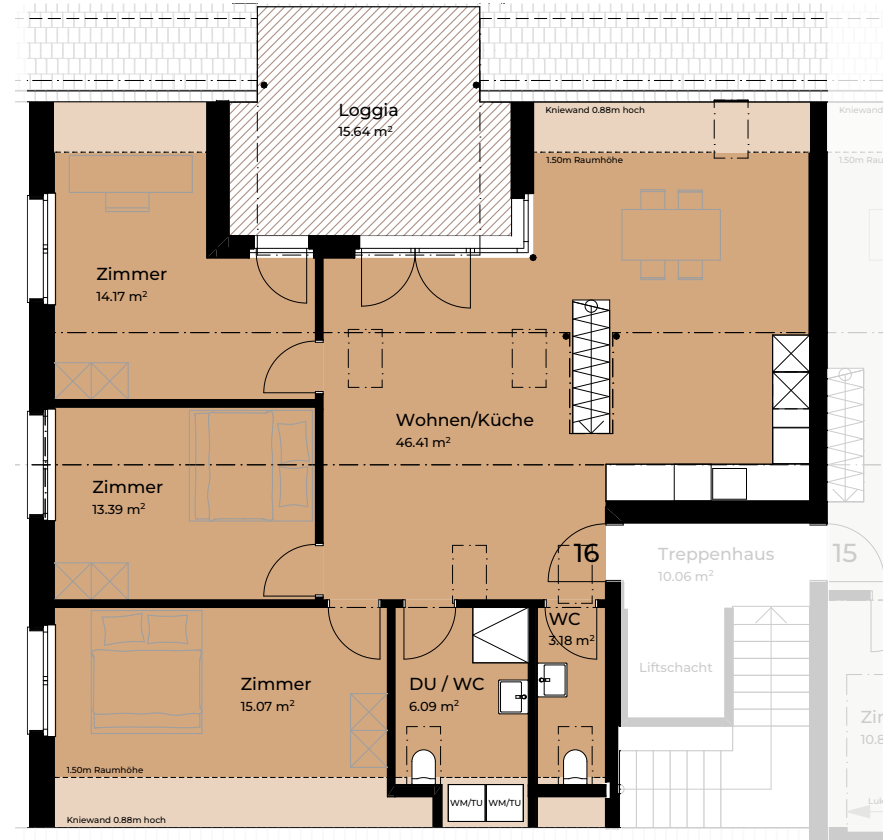

DACHGESCHOSS | GALERIE

WOHNUNG 16

Wohnungsfläche	141 m ²
Loggia	16 m ²
Keller	8 m ²
Zimmer	5.5

Dachgeschoss

Galerie