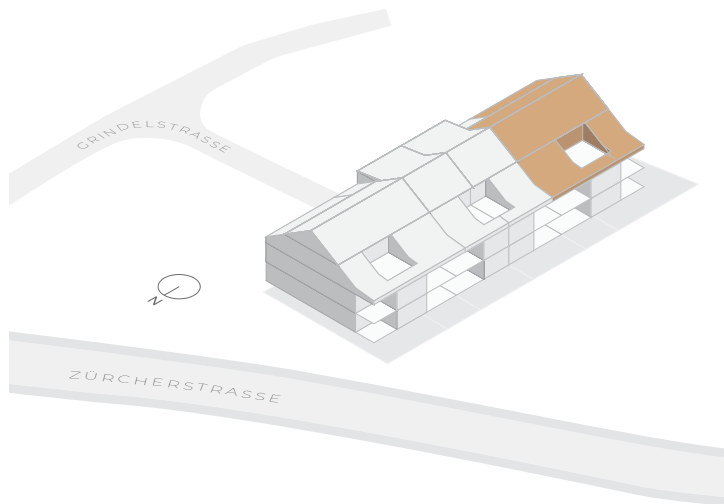

DACHGESCHOSS | GALERIE

WOHNUNG 16

Wohnungsfläche	141 m ²
Loggia	16 m ²
Keller	8 m ²
Zimmer	5.5

Dachgeschoss

Galerie