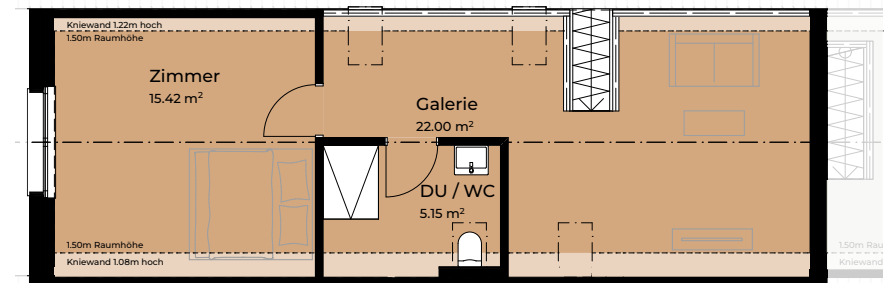

DACHGESCHOSS | GALERIE

WOHNUNG 16

Wohnungsfläche	141 m ²
Loggia	16 m ²
Keller	8 m ²
Zimmer	5.5

Dachgeschoss

Galerie